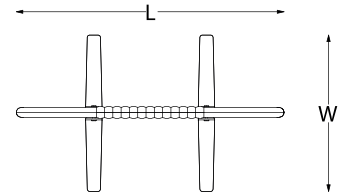

panel keçe / akustik keçe
H 180