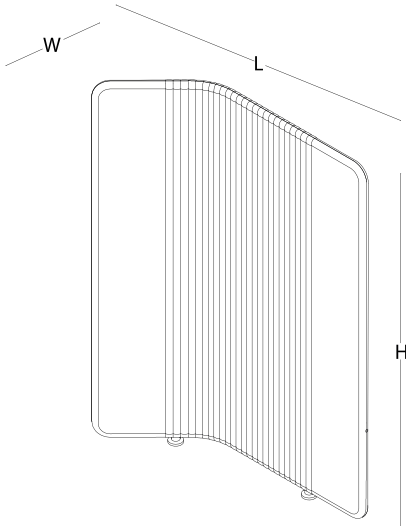

Focus Flex; ofis ierisindeki ses yansımalarını engelleyerek odaklanmayı ve alıřan verimliliđini st seviyeye tařıyor.

ölçü tablosu

köşe panel keçe / akustik keçe
H 145

W 30
L 70

köşe panel keçe / akustik keçe
H 180

köşe panel keçe / akustik keçe
H 145

W 30
L 100

köşe panel keçe / akustik keçe
H 180

ölçü tablosu

flex panel keçe / akustik keçe

L 245

W 47
H 145

flex panel keçe / akustik keçe

L 285

flex panel keçe / akustik keçe

L 325

W 47
H 145

flex panel keçe / akustik keçe

L 365

ölçü tablosu

focus meet
ahşap / metal ayak
keçe / akustik keçe