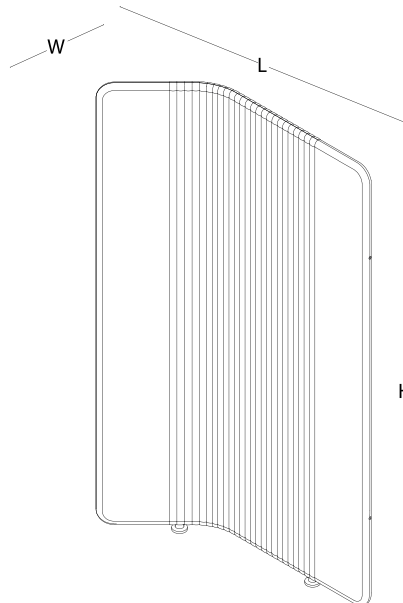

Focus Flex; ofis ierisindeki ses yansımalarını engelleyerek odaklanmayı ve alıřan verimliliđini st seviyeye tařıyor.

ölçü tablosu

köşe panel keçe / akustik keçe
H 145

W 30
L 70

köşe panel keçe / akustik keçe
H 180

köşe panel keçe / akustik keçe
H 145

W 30
L 100

köşe panel keçe / akustik keçe
H 180

ölçü tablosu

flex panel keçe / akustik keçe

L 245

W 47
H 145

flex panel keçe / akustik keçe

L 285

flex panel keçe / akustik keçe

L 325

W 47
H 145

flex panel keçe / akustik keçe

L 365

ölçü tablosu

focus meet
ahşap / metal ayak
keçe / akustik keçe