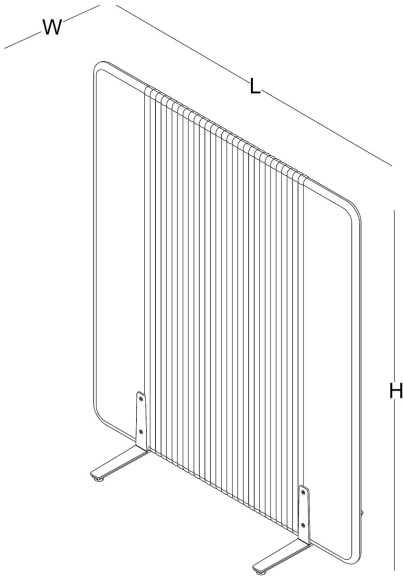

panel keçe / akustik keçe
H 145