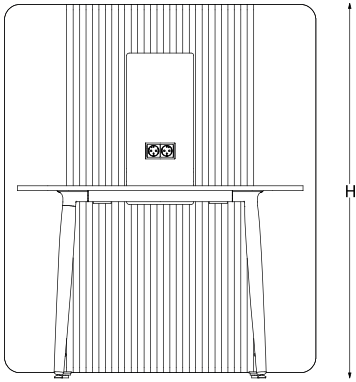

L 285

flex panel keçe / akustik keçe

L 325

W 47
H 145

flex panel keçe / akustik keçe

L 365

ölçü tablosu

focus meet
ahşap / metal ayak
keçe / akustik keçe

H 145

focus meet
ahşap / metal ayak
keçe / akustik keçe

H 180

W 120
L 200

ölçü tablosu

focus meet
ahşap / metal ayak
keçe / akustik keçe

H 145

focus meet
ahşap / metal ayak
keçe / akustik keçe

H 180

W 260
L 200