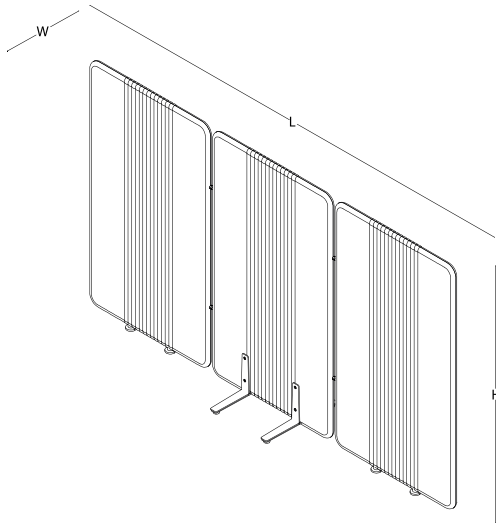

köşe panel keçe / akustik keçe
H 145

W 30
L 100

köşe panel keçe / akustik keçe
H 180

ölçü tablosu

flex panel keçe / akustik keçe

L 245

W 47
H 145

flex panel keçe / akustik keçe

L 285

flex panel keçe / akustik keçe

L 325

W 47
H 145

flex panel keçe / akustik keçe

L 365

ölçü tablosu

focus meet
ahşap / metal ayak
keçe / akustik keçe