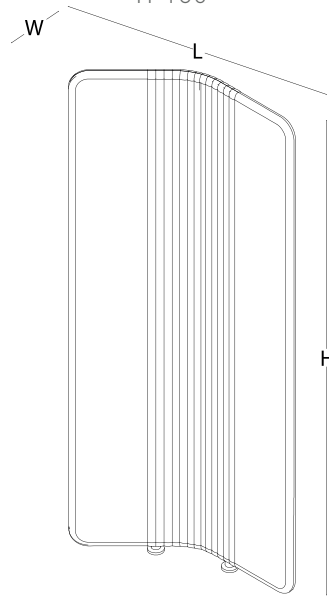

Focus Flex; ofis ierisindeki ses yansımalarını engelleyerek odaklanmayı ve alıřan verimliliđini st seviyeye tařıyor.

ölçü tablosu

köşe panel keçe / akustik keçe
H 145

W 30
L 70

köşe panel keçe / akustik keçe
H 180

köşe panel keçe / akustik keçe
H 145

W 30
L 100

köşe panel keçe / akustik keçe
H 180

ölçü tablosu

flex panel keçe / akustik keçe

L 245

W 47
H 145

flex panel keçe / akustik keçe

L 285

flex panel keçe / akustik keçe

L 325

W 47
H 145

flex panel keçe / akustik keçe

L 365

ölçü tablosu

focus meet
ahşap / metal ayak
keçe / akustik keçe

H 145

focus meet
ahşap / metal ayak
keçe / akustik keçe

H 180

W 120
L 200

ölçü tablosu

focus meet
ahşap / metal ayak
keçe / akustik keçe

H 145

focus meet
ahşap / metal ayak
keçe / akustik keçe