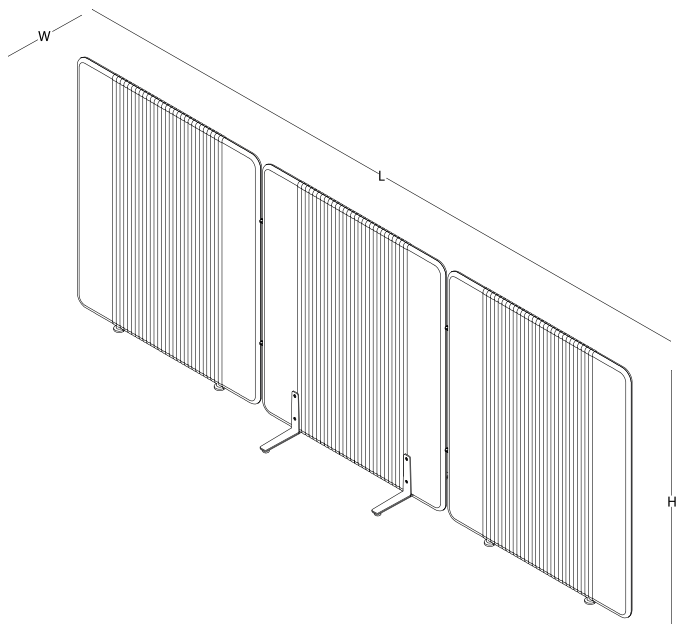

L 285

flex panel keçe / akustik keçe

L 325

W 47
H 145

flex panel keçe / akustik keçe

L 365

ölçü tablosu

focus meet
ahşap / metal ayak
keçe / akustik keçe