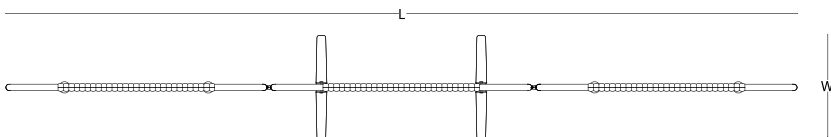

L 285

flex panel keçe / akustik keçe

L 325

W 47
H 145

flex panel keçe / akustik keçe

L 365

ölçü tablosu

focus meet
ahşap / metal ayak
keçe / akustik keçe