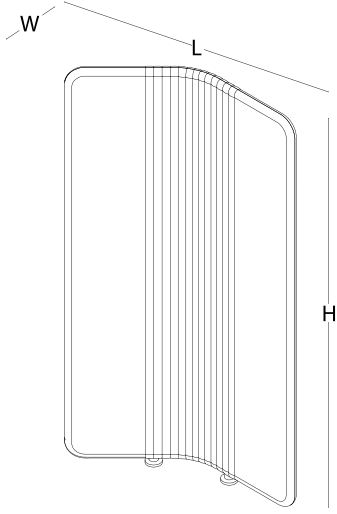

gri | grey

kum | sand

antrasit | antrachite

siyah | black

Focus Shelf, mekan bölücü ve ses emici özelliklerinin yanında bağımsız bir depolama ve sergileme birimi olarak kullanılabilir.

Focus Meet, oluşturduğu yarı kapalı toplantı alanı ile küçük, aktif ekip toplantılarına ve fikir alışverişine uygun ortam sunuyor.

Focus Flex; ofis ierisindeki ses yansımalarını engelleyerek odaklanmayı ve alıřan verimliliđini st seviyeye tařıyor.

ölçü tablosu

köşe panel keçe / akustik keçe
H 145

W 30
L 70

köşe panel keçe / akustik keçe
H 180

köşe panel keçe / akustik keçe
H 145

W 30
L 100

köşe panel keçe / akustik keçe
H 180

ölçü tablosu

flex panel keçe / akustik keçe

L 245

W 47
H 145

flex panel keçe / akustik keçe

L 285

flex panel keçe / akustik keçe

L 325

W 47
H 145

flex panel keçe / akustik keçe

L 365

ölçü tablosu

focus meet
ahşap / metal ayak
keçe / akustik keçe