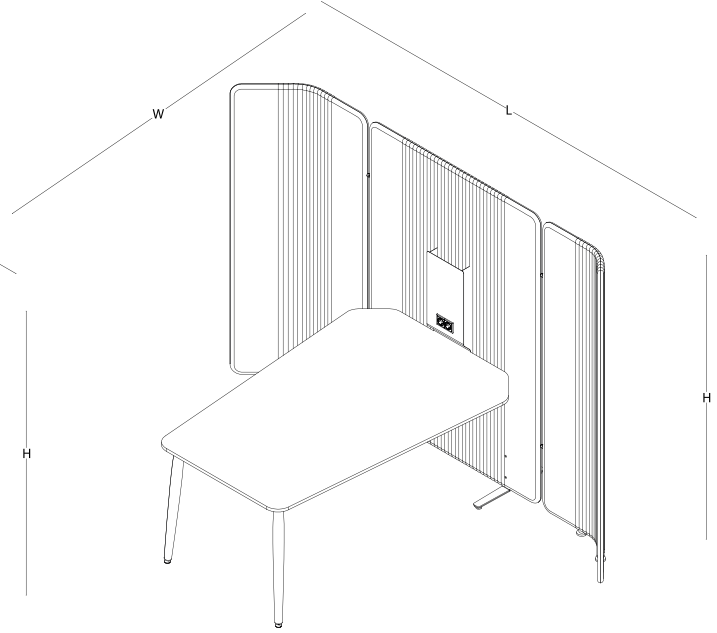

H 145

focus meet
ahşap / metal ayak
keçe / akustik keçe

H 180

W 120
L 200

ölçü tablosu

focus meet
ahşap / metal ayak
keçe / akustik keçe

H 145

focus meet
ahşap / metal ayak
keçe / akustik keçe

H 180

W 260
L 200