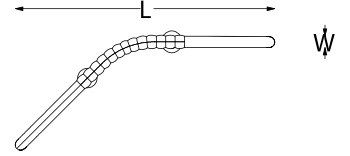

Focus Flex; ofis ierisindeki ses yansımalarını engelleyerek odaklanmayı ve alıřan verimliliđini st seviyeye tařıyor.

ölçü tablosu

köşe panel keçe / akustik keçe
H 145

W 30
L 70

köşe panel keçe / akustik keçe
H 180