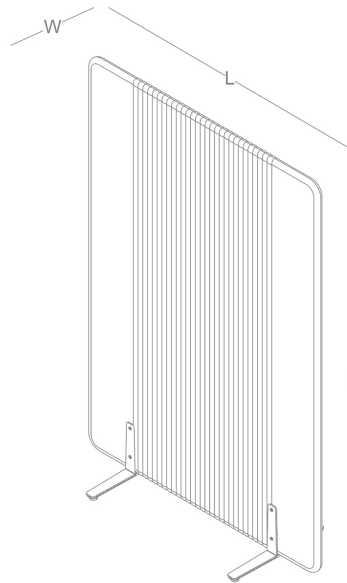

panel keçe / akustik keçe
H 180

panel keçe / akustik keçe
H 145

W 47
L 122

panel keçe / akustik keçe
H 180

renk seçenekleri - döşeme renkleri _____

sonus (sadece toplantı üniteleri için)

SN101
sarı | yellow