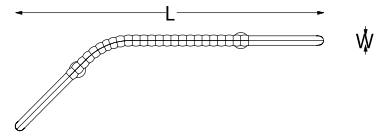

köşe panel keçe / akustik keçe
H 180