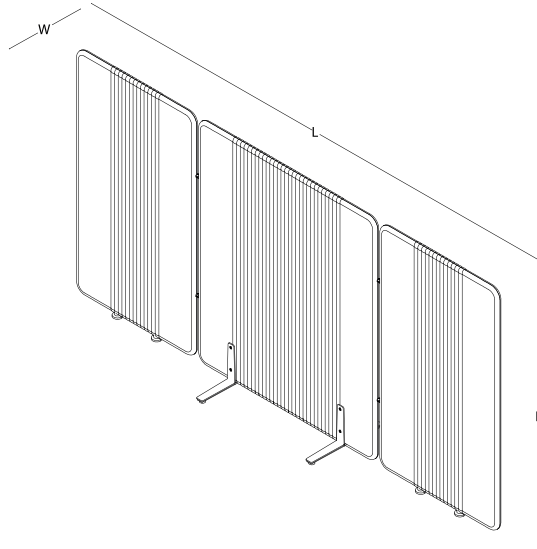

köşe panel keçe / akustik keçe
H 145

W 30
L 100

köşe panel keçe / akustik keçe
H 180

ölçü tablosu

flex panel keçe / akustik keçe

L 245

W 47
H 145

flex panel keçe / akustik keçe

L 285

flex panel keçe / akustik keçe

L 325

W 47
H 145

flex panel keçe / akustik keçe

L 365

ölçü tablosu

focus meet
ahşap / metal ayak
keçe / akustik keçe