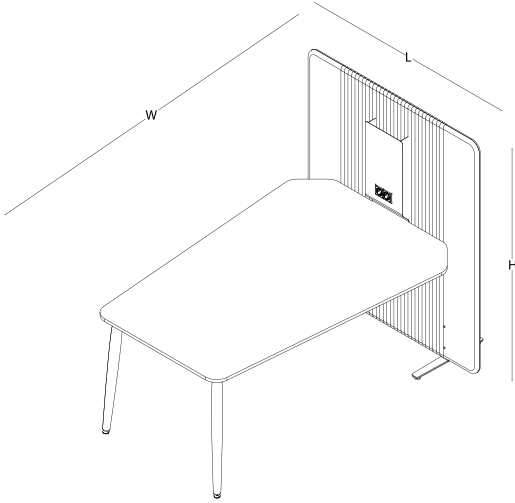

köşe panel keçe / akustik keçe
H 145

W 30
L 100

köşe panel keçe / akustik keçe
H 180

ölçü tablosu

flex panel keçe / akustik keçe

L 245

W 47
H 145

flex panel keçe / akustik keçe

L 285

flex panel keçe / akustik keçe

L 325

W 47
H 145

flex panel keçe / akustik keçe

L 365

ölçü tablosu

focus meet
ahşap / metal ayak
keçe / akustik keçe

H 145

focus meet
ahşap / metal ayak
keçe / akustik keçe

H 180

W 120
L 200

ölçü tablosu

focus meet
ahşap / metal ayak
keçe / akustik keçe

H 145

focus meet
ahşap / metal ayak
keçe / akustik keçe