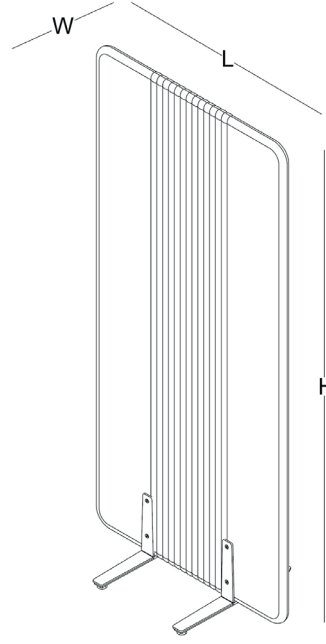

panel keçe / akustik keçe
H 180