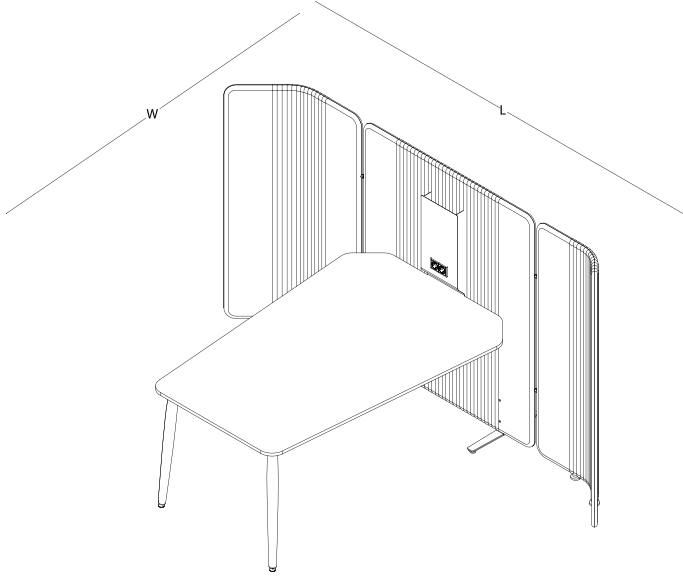

H 145

focus meet
ahşap / metal ayak
keçe / akustik keçe

H 180

W 120
L 200

ölçü tablosu

focus meet
ahşap / metal ayak
keçe / akustik keçe

H 145

focus meet
ahşap / metal ayak
keçe / akustik keçe

H 180

W 260
L 200