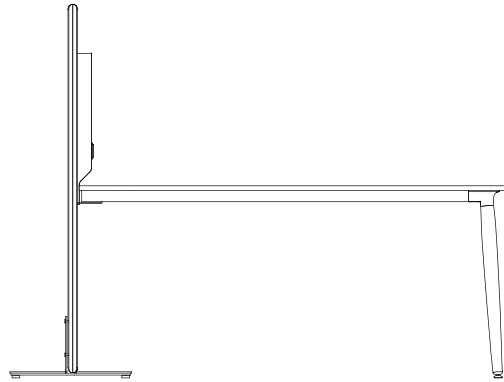

L 285

flex panel keçe / akustik keçe

L 325

W 47
H 145

flex panel keçe / akustik keçe

L 365

ölçü tablosu

focus meet
ahşap / metal ayak
keçe / akustik keçe

H 145

focus meet
ahşap / metal ayak
keçe / akustik keçe

H 180

W 120
L 200

ölçü tablosu

focus meet
ahşap / metal ayak
keçe / akustik keçe

H 145

focus meet
ahşap / metal ayak
keçe / akustik keçe

H 180

W 260
L 200