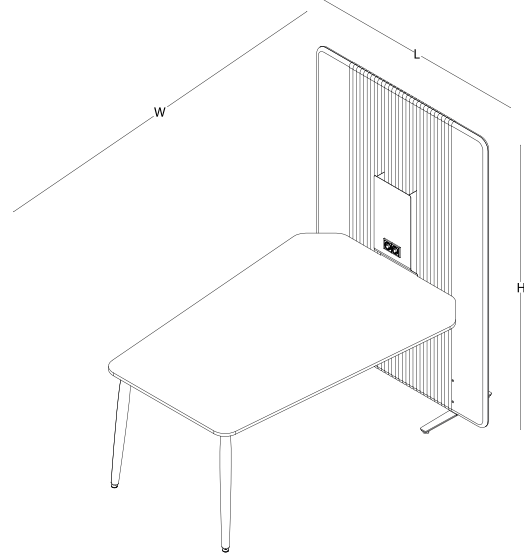

focus meet
ahşap / metal ayak
keçe / akustik keçe

H 180