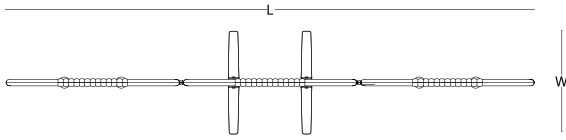

W 47
H 145

flex panel keçe / akustik keçe

L 285