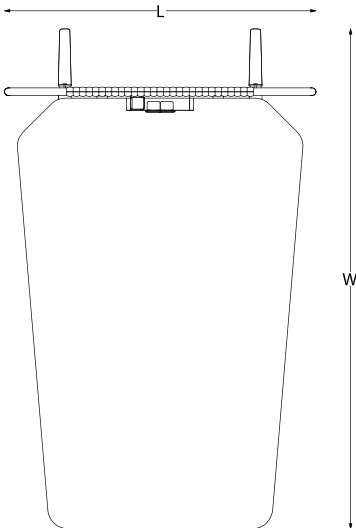

köşe panel keçe / akustik keçe
H 145

W 30
L 100

köşe panel keçe / akustik keçe
H 180

ölçü tablosu

flex panel keçe / akustik keçe

L 245

W 47
H 145

flex panel keçe / akustik keçe

L 285

flex panel keçe / akustik keçe

L 325

W 47
H 145

flex panel keçe / akustik keçe

L 365

ölçü tablosu

focus meet
ahşap / metal ayak
keçe / akustik keçe

H 145

focus meet
ahşap / metal ayak
keçe / akustik keçe

H 180

W 120
L 200

ölçü tablosu

focus meet
ahşap / metal ayak
keçe / akustik keçe

H 145

focus meet
ahşap / metal ayak
keçe / akustik keçe

H 180

W 260
L 200