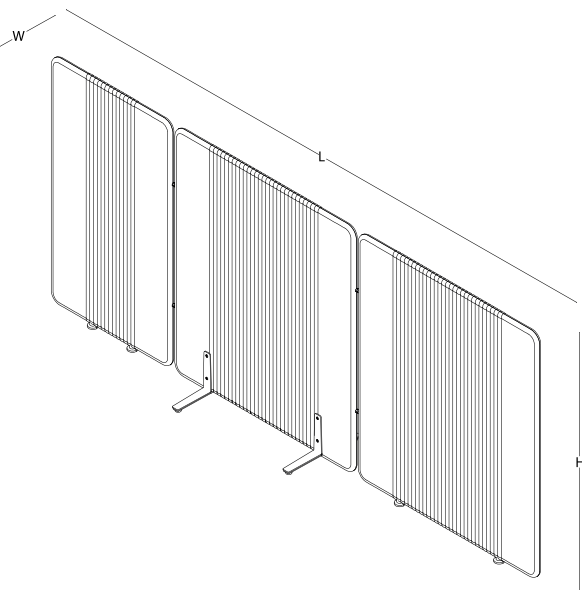

köşe panel keçe / akustik keçe
H 145

W 30
L 100

köşe panel keçe / akustik keçe
H 180

ölçü tablosu

flex panel keçe / akustik keçe

L 245

W 47
H 145

flex panel keçe / akustik keçe

L 285

flex panel keçe / akustik keçe

L 325

W 47
H 145

flex panel keçe / akustik keçe

L 365

ölçü tablosu

focus meet
ahşap / metal ayak
keçe / akustik keçe