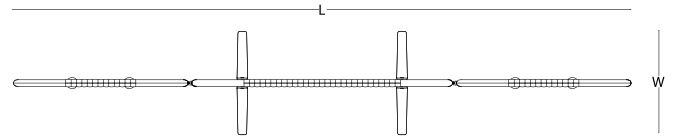

W 47
H 145

flex panel keçe / akustik keçe

L 285